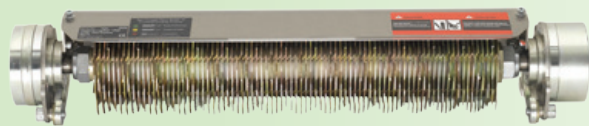

Kassetter för grooming, klippning och underhåll för alla sporter och grönytor.

Grooming-kassetter

UltraGroomer™ 22" 26"

GROOM UltraGroomer™ -kassetten har över 80 st 1,3 mm tungstenskarbidblad med 5 mm mellanrum för att säkerställa att din green och tee håller starka stående gräsplanter.