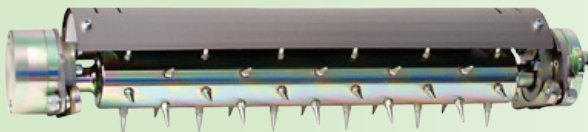

Underhållskassetter

SarelRoller™
22" 26" 30" 34"

LUFTARE SarelRoller™ -kassetten, om den används regelbundet kommer det att förhindra gräsplantornas övertäthet på t.ex. greener och tee, som ett resultat av t.ex. luftburet nerfall och vältnade av spelytor.