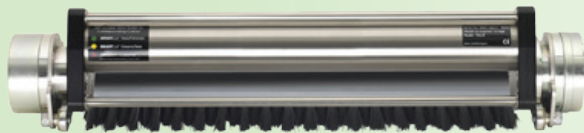

## Grooming-kassetter

UltraGroomer™ 22" 26"

**GROOM** UltraGroomer™ -kassetten har över 80 st 1,3 mm tungstenskarbidblad med 5 mm mellanrum för att säkerställa att din green och tee håller starka stående gräsplanter.

TurfClean™ 22" 26" 30" 34"

**HYGIENE** TurfClean™ -kassetten är designad för att säkerställa en jämn uppsamling av restprodukter från ytan men även längre ner i gräsytan om så önskas.

SMARTVibe™ 22" 26"

**LEVEL** Den patenterade SMARTVibe™ -kassetten är den enda kassetten i världen med inbyggd vibration. Perfekt för att få ner dress och gödning under klipphöjden.

SpringRake™ 22" 26" 30" 34"

**GROOM** SpringRake™ -kassetten är utformad för ett minimalt aggressivt tillvägagångssätt vid borttagning av organiskt material vid gräsplantans bas och är dessutom ett effektivt sätt att ta bort restprodukter som klippspill osv.