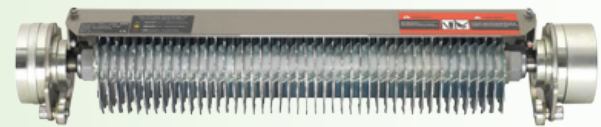

ThatchMaster™
22" 26" 30" 34"

DE-THATCH ThatchMaster™ -kassetten används för att motverka "Thatch" bildning, genom att skära av gräsrötter som löper vertikalt och uppåtsträvande rötter.