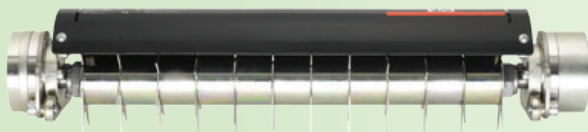

StarSpiker™
22" 26"

LUFTARE StarSpiker™ -kassetten erbjuder en annan metod för att förhindra grästäthet på greener genom samma principer som SarelRollern.

Wantage Bowling Club

"Att köra SarelRoller™ över vår green varannan vecka så vi håller ytan öppen., betyder att vår green är i bättre skick än någonsin." Dekanus Gibbons