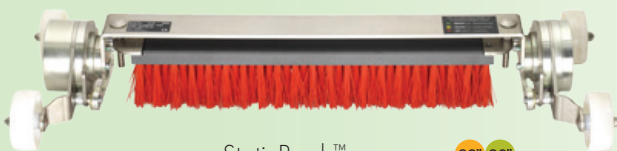

**LEVEL** Den patenterade SMARTVibe™ -kassetten är den enda kassetten i världen med inbyggd vibration. Perfekt för att få ner dress och gödning under klipphöjden.

SpringRake™ 22" 26" 30" 34"

**GROOM** SpringRake™ -kassetten är utformad för ett minimalt aggressivt tillvägagångssätt vid borttagning av organiskt material vid gräsplantans bas och är dessutom ett effektivt sätt att ta bort restprodukter som klippspill osv.

PowerBrush™ 22" 26" 30" 34"

**BRUSH** PowerBrush™ -kassetten är utformad för att säkerställa en jämn uppsamling av restprodukter genom hela gräsuppsamlarens längd för att maximera gräsets välmående och tillväxtvolym.