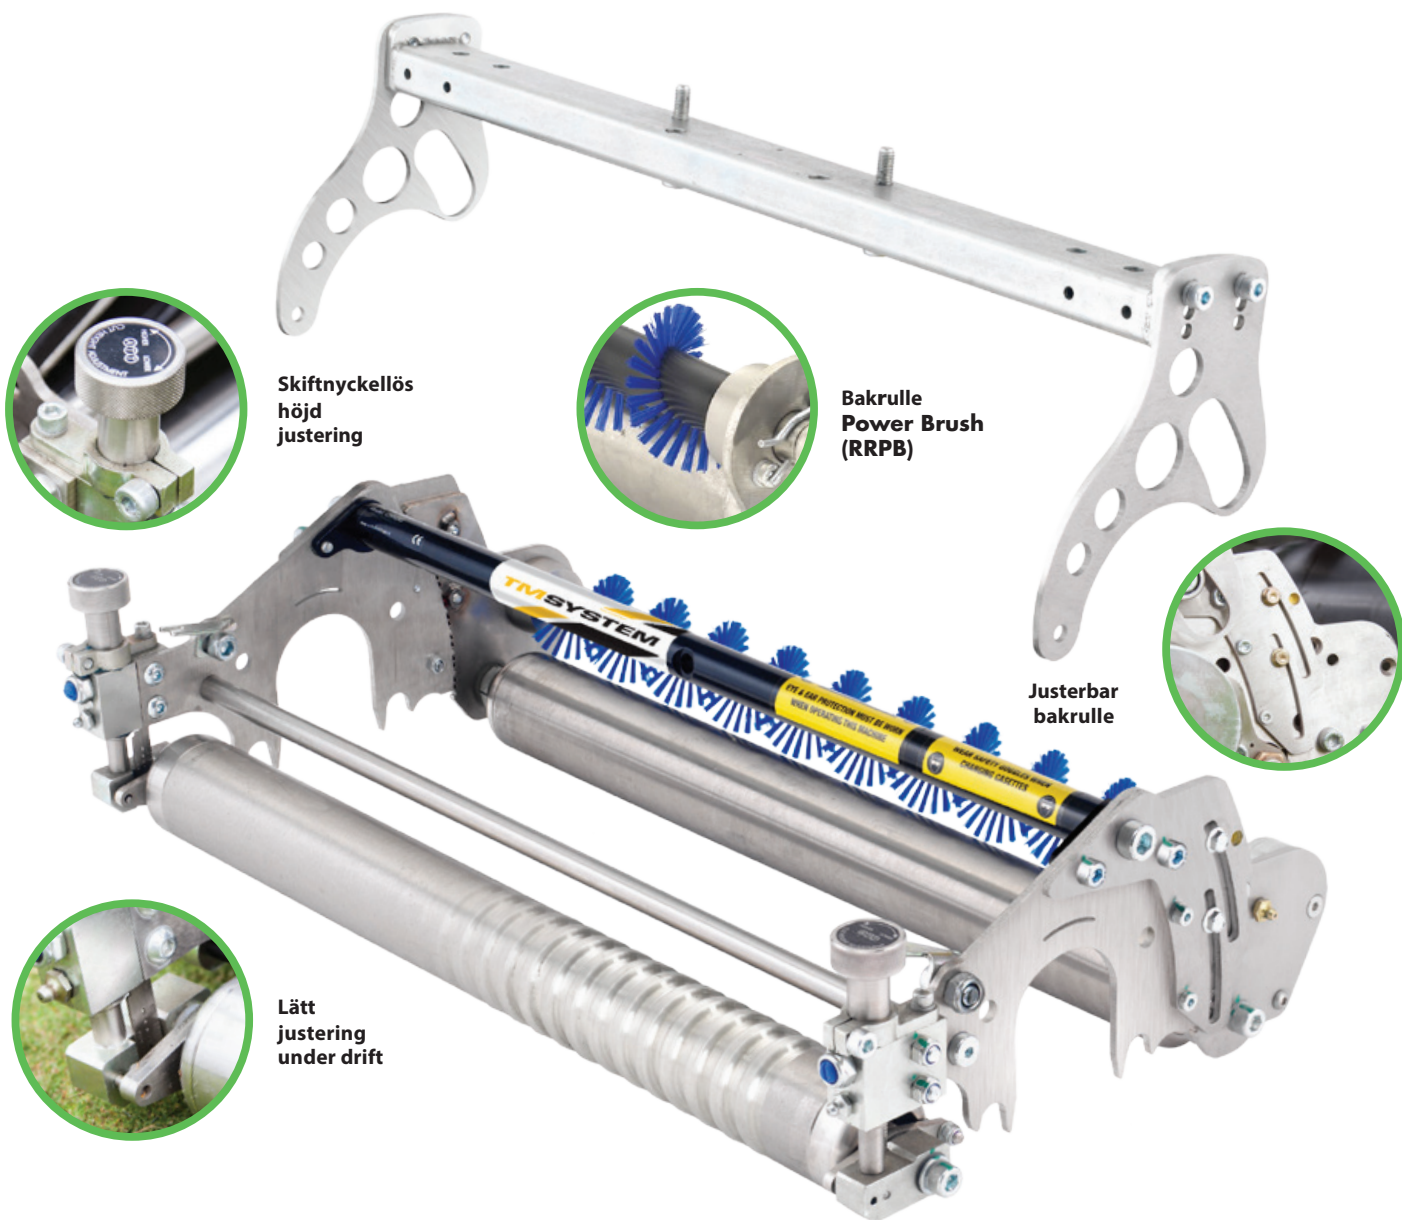

## TM Systems med specifika kassetter för att byta ut OEM KLIPPAGGREGAT

Med hjälp av universalachassit och lämplig adaptersats är TMSystem™ det enda kassettsystemet som förvandlar dina triplexgreener eller lätta fairwaygräsklippare till ett "komplett" gräsunderhållssystem.

Ett mångsidigt system för att spara behovet av att köpa enskilda maskiner.

Skiftnycklös  
höjd  
justering

Bakrulle  
Power Brush  
(RRPB)

Justerbar  
bakrulle

Lätt  
justering  
under drift

INFINICUT® Singel-  
klippare

### TMSystem™

Det ultimata systemet för att frigöra den fulla potentialen i din John Deere, Toro eller Jacobsen fairway eller green klippare till flera användningsområden för "Complete Turf Refinement". För att gå längre, byt ut alla tre klippenheterna på en JD 2500 mot tre 30" SMARTCut-rullar™ för att uppnå en 85"-klippbredd dedikerad som en gräsklippare för t.ex. fotbollsplaner. Satsen innehåller alla nödvändiga komponenter för att genomföra anpassningen.