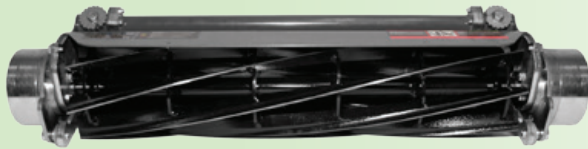

Klippkassetter

SMARTCUT
REEL TECHNOLOGY

SMARTCut™
7, 11 eller 14 blad val
22" 26" 30" 34"

KLIPPNING SMARTCut™ klippkassetten är designade för både fairways, greener, surround, semiruff och t. ex fotbollsplaner. SMARTCut™ erbjuder klippning till högsta kvalitet, användbarhet samt enkel underhåll och service. Finns i 7, 11 och 14 blads utförande.