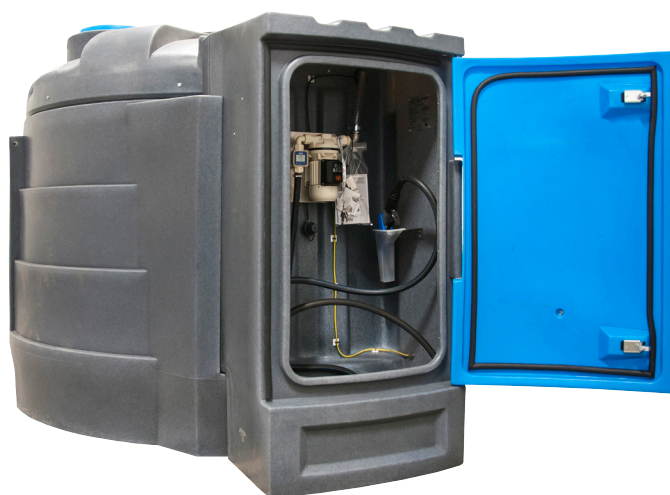

## TANKANLÄGGNING OUTDOOR 5000

**ARTNR: 971002**

Tillverkad i en robust konstruktion för att garantera säker AdBlue®-förvaring. Tanken består av dubbla väggar med värmesystem för att förhindra frysrisk. Den är också UV-beständig och kan därför utan problem förvaras i direkt solljus. Levereras komplett med pump, flödesmätare, automatiskt pistolhandtag, slang samt fjärravläsning av nivån i tanken.

### Tekniska data, 971002

Pump: Max kapacitet ca 35 l/min.

Volym: 5 000 l

Mått: Bredd 2,38 m, Höjd 2,03 m, Längd 2,95 m

Flödesmätare: Elektrisk med kalibreringsmöjligheter.

Handtag: Pistolhandtag med automatavstängning.

Slang: 6 m

Strömbrytare: Ja

El: 230 V

Övrigt: Låsbar manlucka. Fjärravläsning av nivån i tanken.  
Låsbar dörr med dubbla lås. Dubbla väggar.  
Värmesystem.

Standardutförande på fronten.

Panel anpassad för installation i tanksystemet finns som tillval.