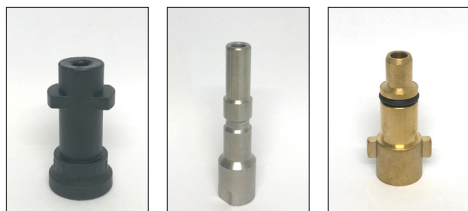

TILLBEHÖR

Tillbehör

SKUMMUNSTYCKE INKL. BEHÅLLARE & 3 ST SNABBKOPPLINGAR

ARTNR: 980124

Justerbar sprutvidd, sprutar upp till 8 m. Anpassad gänga som passar alla 1 l flaskor i AdProLine®- sortimentet.

Tekniska data, 980124

Munstycke:	1,25 mm
Högsta arbetstryck:	Max 200 bar
Flöde:	20 l/minut
Behållare som ingår:	1 l

Kopplingar som ingår

- Kärcher K series adapter.
- 1/4" Female stainless QC Nilfisk adapter.
- Nilfisk Kew adapter.