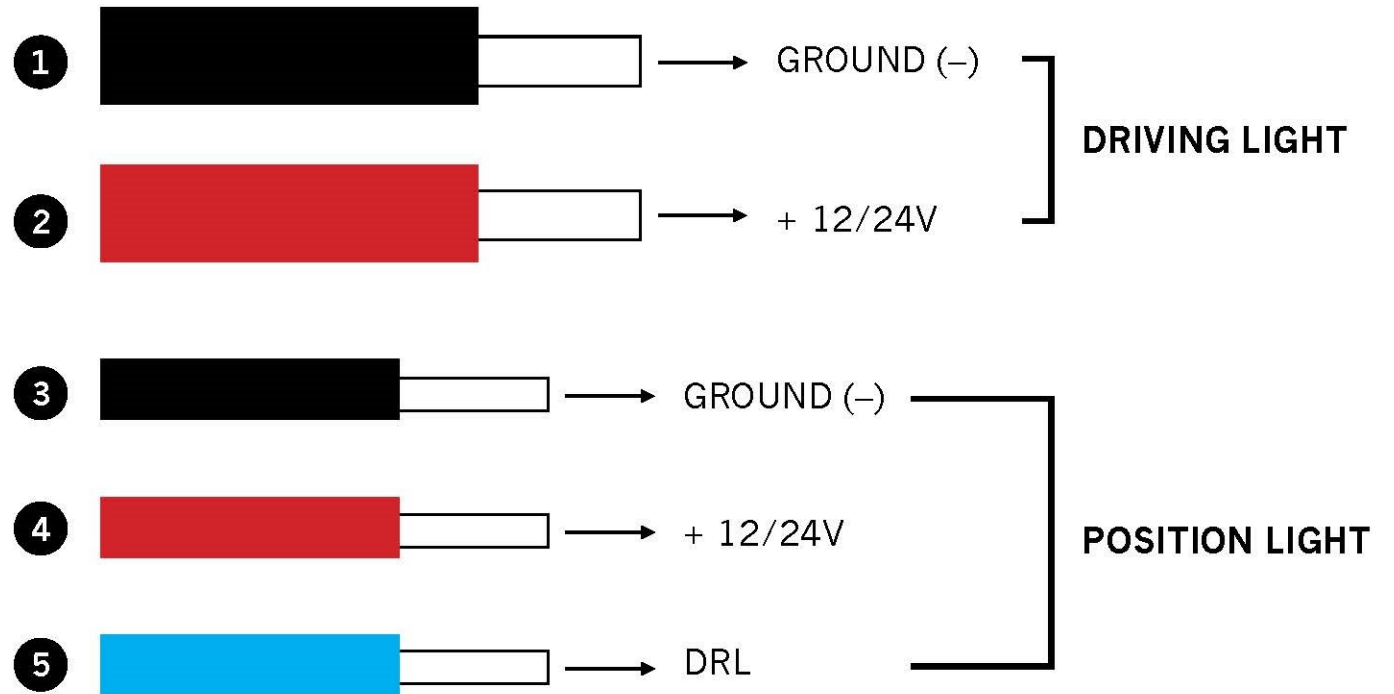

LYCKSELE/270900

1. Minus
2. Positiv
3. Minus ground
4. Positiv parking light
5. Positiv low beam